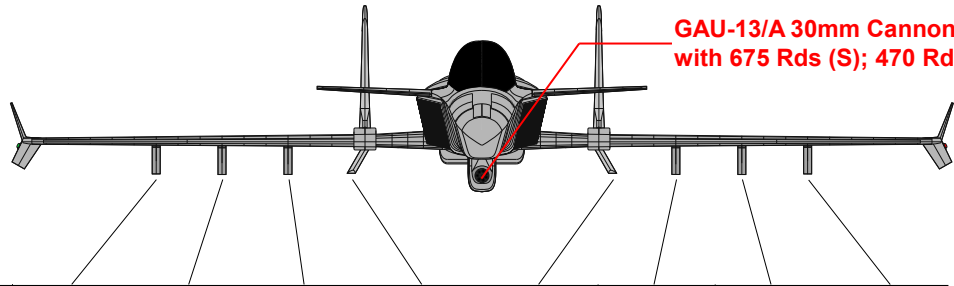

SM-27J/L

TURBOFAN MACHETE™

WARLOAD

GAU-13/A 30mm Cannon
with 675 Rds (S); 470 Rds (T)

STATION NUMBER	1	2	3	4	5	6	7	8
----------------	---	---	---	---	---	---	---	---

AIM-9 Sidewinder	✕	✕	✕			✕	✕	✕
AGM-65 Maverick	⊗	⊗	⊗	⊗	⊗	⊗	⊗	⊗
GBU-39/B SDB	⊙	⊙	⊙	⊙	⊙	⊙	⊙	⊙
GBU-38 JDAM/Mk.82	⊙	⊙	⊙	⊙	⊙	⊙	⊙	⊙
GBU-32 JDAM/MK.83	⊙	⊙	⊙	⊙	⊙	⊙	⊙	⊙
GBU-31 JDAM/Mk.84		⊙	⊙	⊙	⊙	⊙	⊙	
GBU-12 PAVEWAY II	⊗	⊗	⊗	⊗	⊗	⊗	⊗	⊗
GBU-24 PAVEWAY III		⊗	⊗			⊗	⊗	
CBU-97/105 SFW	⊙	⊙	⊙	⊙	⊙	⊙	⊙	⊙
AGM-84E SLAM		⊗	⊗			⊗	⊗	
AGM-88C HARM		⊗	⊗			⊗	⊗	
AGM-154 JSOW		⊙	⊙			⊙	⊙	
LAU-61C Rocket Pod	⊙	⊙	⊙	⊙	⊙	⊙	⊙	⊙
LAU-10C Rocket Pod	⊙	⊙	⊙	⊙	⊙	⊙	⊙	⊙
M134D Gun Pod		⊙	⊙	⊙	⊙	⊙	⊙	
150 USG External Tank		⊙	⊙			⊙	⊙	

Rated Load @ 7.5g	1,000 lbs	2,500 lbs	2,500 lbs	2,000 lbs	2,000 lbs	2,500 lbs	2,500 lbs	1,000 lbs
-------------------	-----------	-----------	-----------	-----------	-----------	-----------	-----------	-----------