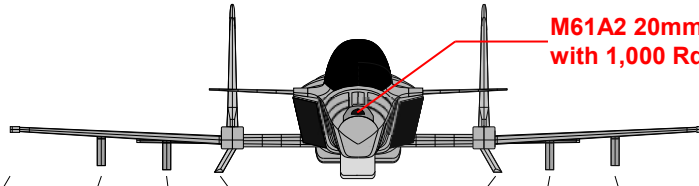

SM-47S/T

SUPER MACHETE™

WARLOAD

M61A2 20mm Cannon
with 1,000 Rds (S); 500 Rds (T)

STATION NUMBER	1	2	3	4	5	6	7	8
----------------	---	---	---	---	---	---	---	---

AIM-9 Sidewinder	✕	✕	✕	✕	✕	✕	✕	✕
AIM-120 AMRAAM	⊗	⊗	⊗	⊗	⊗	⊗	⊗	⊗
AGM-65 Maverick		⊗	⊗	⊗	⊗	⊗	⊗	
GBU-39/B SDB		⊗	⊗	⊗	⊗	⊗	⊗	
GBU-38 JDAM/Mk.82		⊗	⊗	⊗	⊗	⊗	⊗	
GBU-32 JDAM/MK.83		⊗	⊗	⊗	⊗	⊗	⊗	
GBU-31 JDAM/Mk.84			⊗	⊗	⊗	⊗		
GBU-12 PAVEWAY II		⊗	⊗	⊗	⊗	⊗	⊗	
GBU-24 PAVEWAY III			⊗			⊗		
CBU-97/105 SFW		⊗	⊗	⊗	⊗	⊗	⊗	
AGM-84E SLAM			⊗			⊗		
AGM-88C HARM		⊗	⊗			⊗	⊗	
AGM-154 JSOW		⊗	⊗	⊗	⊗	⊗	⊗	
AN/APX-95 TACTS	⊙	⊙	⊙			⊙	⊙	⊙
330 USG External Tank			⊗	⊗	⊗	⊗		
150 USG External Tank			⊗	⊗	⊗	⊗		

Rated Load @ 9.0g	500 lbs	1,000 lbs	2,500 lbs	2,500 lbs	2,500 lbs	2,500 lbs	1,000 lbs	500 lbs
-------------------	---------	-----------	-----------	-----------	-----------	-----------	-----------	---------