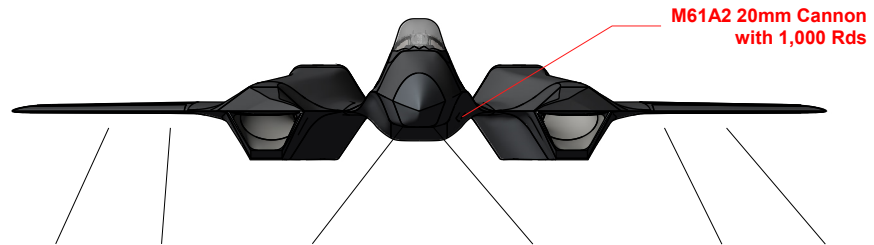

SM-39 AIRCRAFT WARLOAD & STORES STATIONS

STATION NUMBER	1	2	3 FWB	4 MWB	5	6
----------------	---	---	-------	-------	---	---

AIM-9 Sidewinder	✕	✕	✕ ✕	✕ ✕ ✕ ✕	✕	✕
AIM-120 AMRAAM	⊗	⊗	⊗ ⊗	⊗ ⊗ ⊗ ⊗	⊗	⊗
AGM-65 Maverick	⊗ ⊗	⊗ ⊗	⊗ ⊗	⊗ ⊗ ⊗ ⊗	⊗ ⊗	⊗ ⊗
GBU-39/B SDB	⊞ ⊞	⊞ ⊞	⊞ ⊞ ⊞ ⊞ ⊞ ⊞	⊞ ⊞ ⊞ ⊞ ⊞ ⊞ ⊞ ⊞	⊞ ⊞	⊞ ⊞
GBU-38 JDAM/Mk.82	⊞ ⊞	⊞ ⊞	⊞ ⊞	⊞ ⊞ ⊞ ⊞ ⊞ ⊞ ⊞ ⊞	⊞ ⊞	⊞ ⊞
GBU-32 JDAM/MK.83	⊞	⊞	⊞ ⊞	⊞ ⊞ ⊞ ⊞	⊞	⊞
GBU-31 JDAM/Mk.84	⊞	⊞	⊞ ⊞	⊞ ⊞ ⊞ ⊞	⊞	⊞
GBU-12 PAVEWAY II	⊗	⊗	⊗ ⊗	⊗ ⊗ ⊗ ⊗	⊗	⊗
GBU-24 PAVEWAY III	⊗	⊗			⊗	⊗
CBU-97/105 SFW	⊞	⊞	⊞ ⊞	⊞ ⊞ ⊞ ⊞	⊞	⊞
AGM-84E SLAM	⊗	⊗		⊗ ⊗	⊗	⊗
AGM-88C HARM	⊗	⊗		⊗ ⊗	⊗	⊗
AGM-154 JSOW	⊞	⊞		⊞ ⊞	⊞	⊞
B61 MOD 11/MOD 12	⊞	⊞	⊞ ⊞	⊞ ⊞ ⊞ ⊞	⊞	⊞
370 USG External Tank	⊞	⊞			⊞	⊞
600 USG External Tank	⊞	⊞			⊞	⊞

Rated Load @ 7.5g	4,500 lbs	4,500 lbs	5,000 lbs	12,000 lbs	4,500 lbs	4,500 lbs
-------------------	-----------	-----------	-----------	------------	-----------	-----------