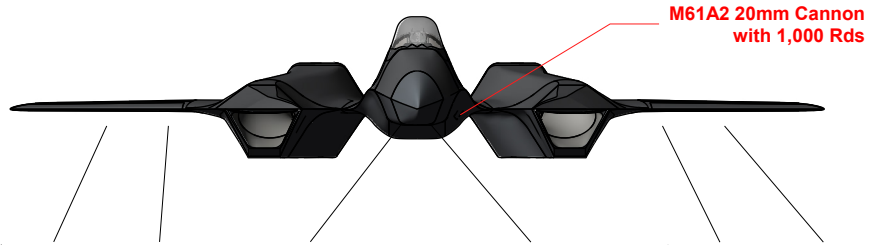

SM-39 AIRCRAFT WARLOAD & STORES STATIONS

 = Internal Weapons Bay

STATION NUMBER	1	2	3 FWB	4 MWB	5	6
----------------	---	---	-------	-------	---	---

AIM-9 Sidewinder	✕	✕	✕ ✕	✕ ✕ ✕ ✕	✕	✕
AIM-120 AMRAAM	⊗	⊗	⊗ ⊗	⊗ ⊗ ⊗ ⊗	⊗	⊗
AGM-65 Maverick	⊗ ⊗	⊗ ⊗	⊗ ⊗	⊗ ⊗ ⊗ ⊗	⊗ ⊗	⊗ ⊗
GBU-39/B SDB	⊞ ⊞	⊞ ⊞	⊞ ⊞ ⊞ ⊞ ⊞ ⊞	⊞ ⊞ ⊞ ⊞ ⊞ ⊞ ⊞ ⊞	⊞ ⊞	⊞ ⊞
GBU-38 JDAM/Mk.82	⊞ ⊞	⊞ ⊞	⊞ ⊞	⊞ ⊞ ⊞ ⊞ ⊞ ⊞ ⊞ ⊞	⊞ ⊞	⊞ ⊞
GBU-32 JDAM/MK.83	⊞	⊞	⊞ ⊞	⊞ ⊞ ⊞ ⊞	⊞	⊞
GBU-31 JDAM/Mk.84	⊞	⊞	⊞ ⊞	⊞ ⊞ ⊞ ⊞	⊞	⊞
GBU-12 PAVEWAY II	⊗	⊗	⊗ ⊗	⊗ ⊗ ⊗ ⊗	⊗	⊗
GBU-24 PAVEWAY III	⊗	⊗			⊗	⊗
CBU-97/105 SFW	⊞	⊞	⊞ ⊞	⊞ ⊞ ⊞ ⊞	⊞	⊞
AGM-84E SLAM	⊗	⊗		⊗ ⊗	⊗	⊗
AGM-88C HARM	⊗	⊗		⊗ ⊗	⊗	⊗
AGM-154 JSOW	⊞	⊞		⊞ ⊞	⊞	⊞
B61 MOD 11/MOD 12	⊞	⊞	⊞ ⊞	⊞ ⊞ ⊞ ⊞	⊞	⊞
370 USG External Tank	⊞	⊞			⊞	⊞
600 USG External Tank	⊞	⊞			⊞	⊞

Rated Load @ 7.5g	4,500 lbs	4,500 lbs	5,000 lbs	12,000 lbs	4,500 lbs	4,500 lbs
-------------------	-----------	-----------	-----------	------------	-----------	-----------